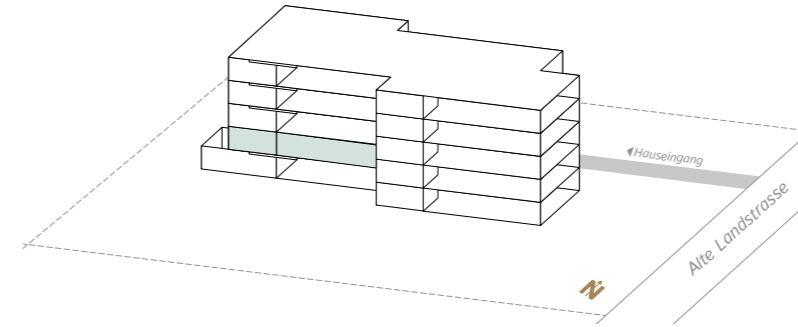

# 1. OBERGESCHOSS

VP VON POLL REAL ESTATE®

**Wohnung B2**  
 Anzahl Zimmer 3.5  
 Bruttowohnfläche 82.1 m<sup>2</sup>  
 Terrassen 22.4 m<sup>2</sup>